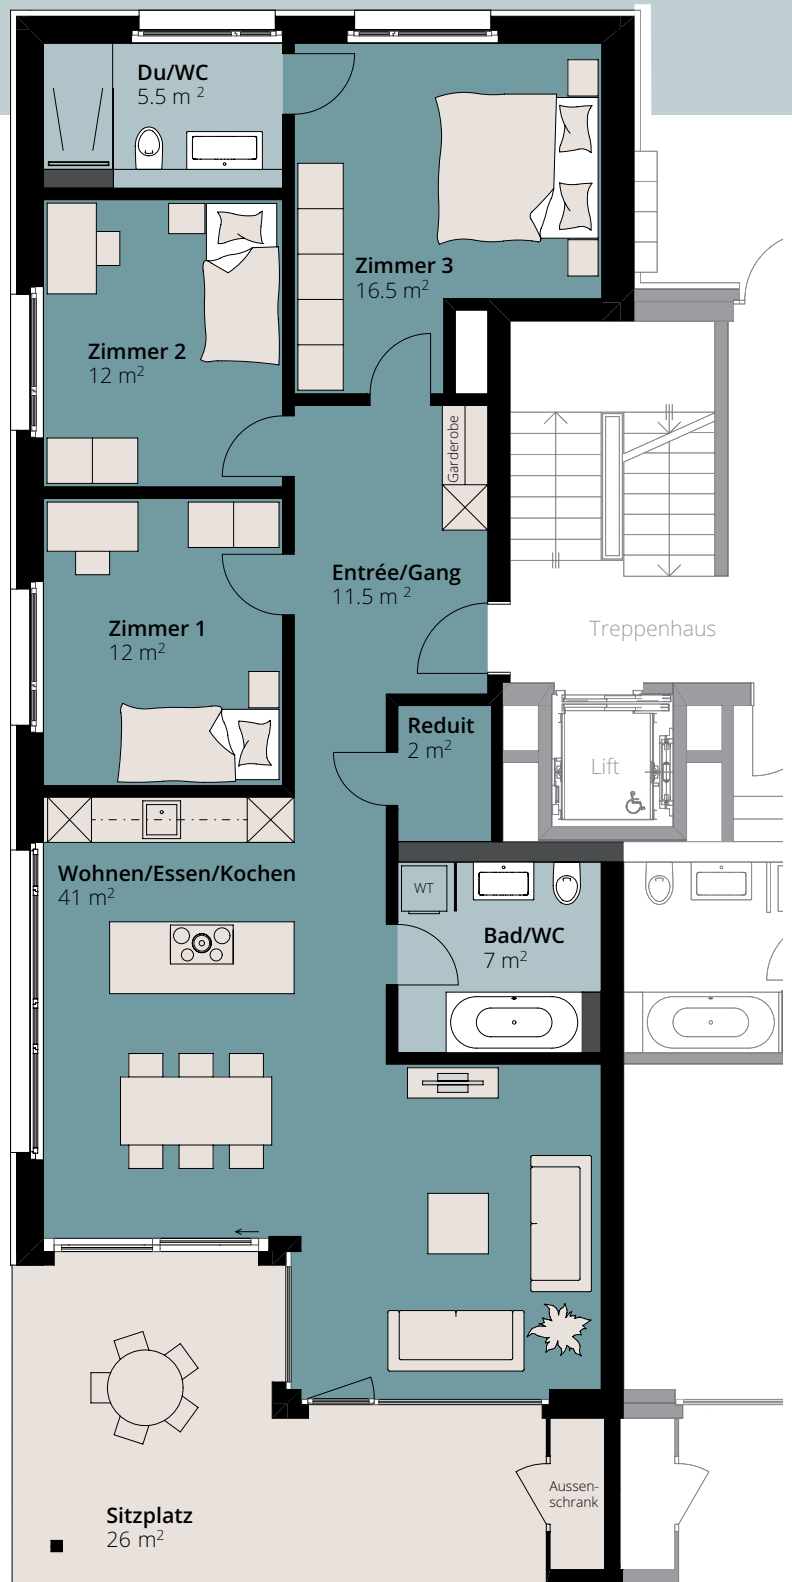

# 4½-zimmer-wohnungen

HAUS 1	1-002	Erdgeschoss
HAUS 5	5-002	Erdgeschoss
HAUS 9	9-002	Erdgeschoss
HAUS 13	13-002	Erdgeschoss

Wohnfläche	112.5 m <sup>2</sup>
Sitzplatz	26.0 m <sup>2</sup>
Gartenfläche Häuser 1 - 13	116.5 m <sup>2</sup>

Masstab 1:100 (1cm = 1m)